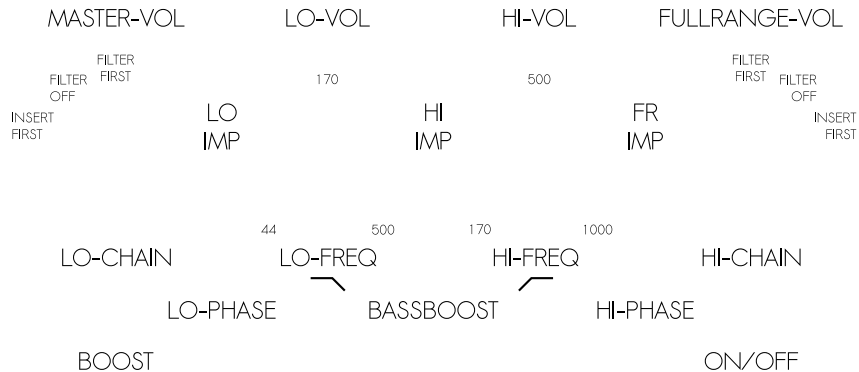

9V-DC

OMNICOOPER