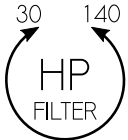

OUTPUT

9-24V

INPUT

MINI

VONG

\_04